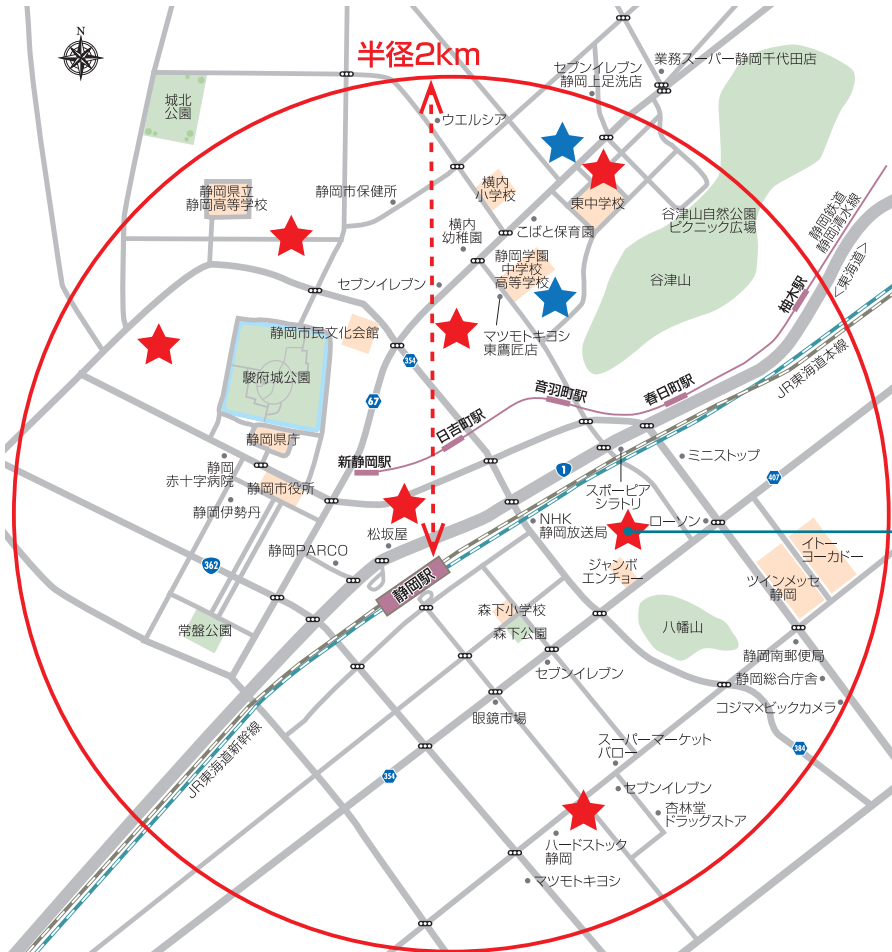

静岡市内の駅周辺における明確なエリア戦略で 事業用不動産の買い取りに注力

JR静岡駅から2km圏内エリア
2022年2月以降 買取実績

Pick UP!!